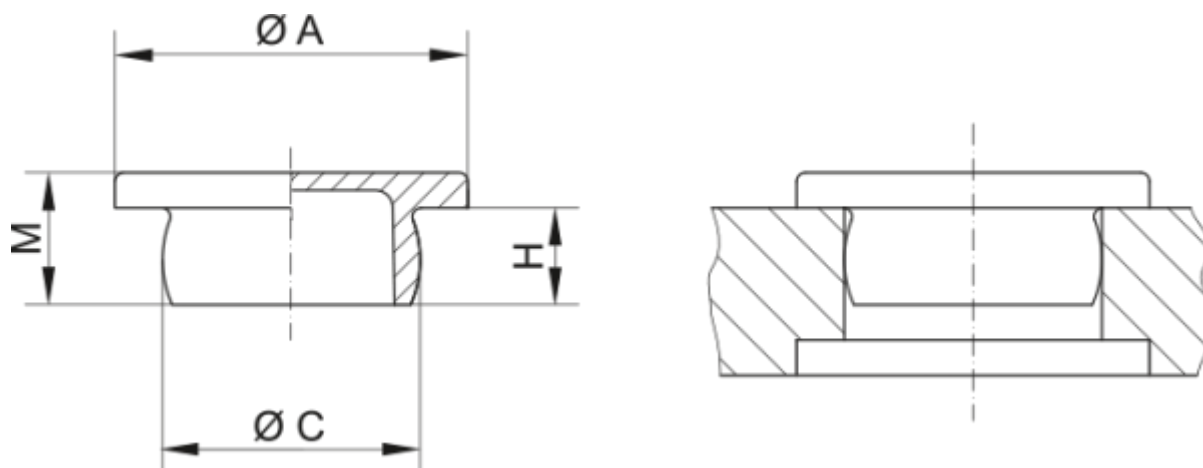

Varenummer: 59GPN300F31  
Beskrivelse: KLEE Endeprop GPN 300F - Ø 40

## Mål

A = 42  
C = 40  
H = 15  
M = 18